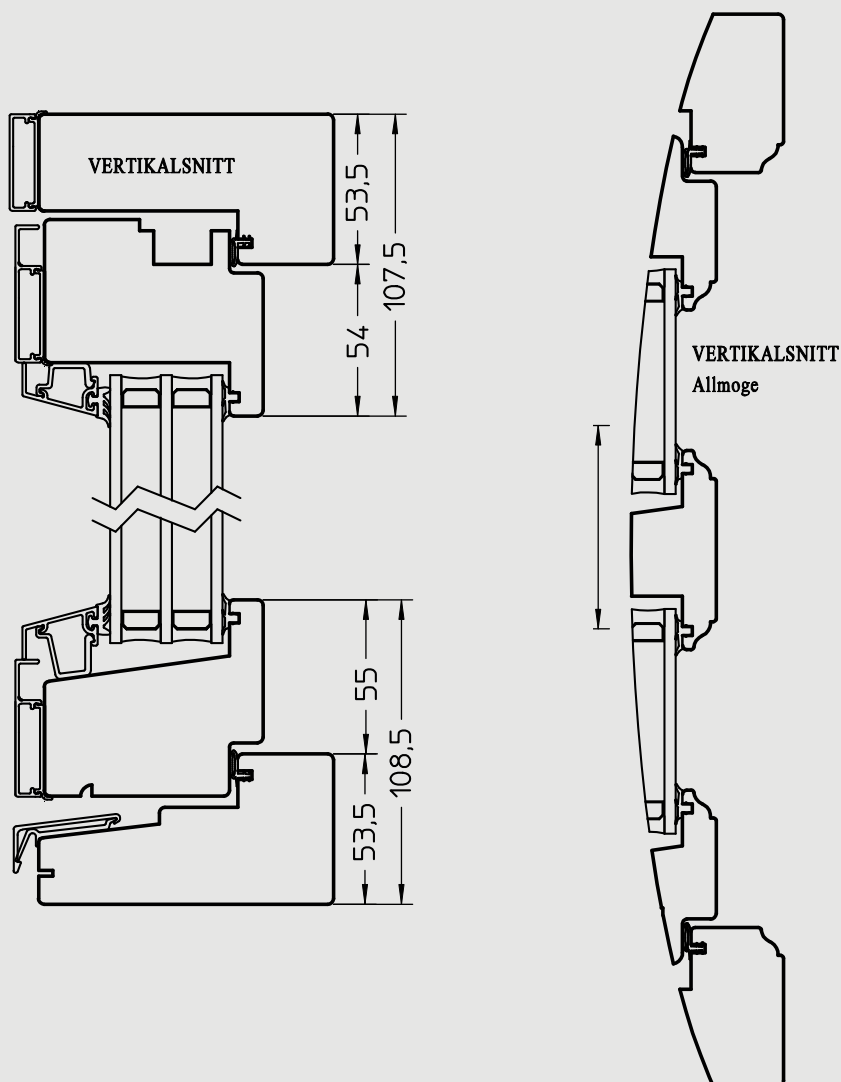

UTSIDA

- ❗ Storlekar anges i moduler. 1 modul (M) = 100 mm.
- ❗ Modulstorleken inkluderar 15 mm drevmån på bredd och höjd. Exempel: storlek 5/10 M ger karmytterbredd 485 mm och karmytterhöjd 985 mm.

INSIDA

SNITTRITNINGAR SKALA 1:2

RÄTT TILL KONSTRUKTIONSFÖRÄNDRINGAR FÖRBEHÅLLES

SNITTRITNINGAR SKALA 1:2

RÄTT TILL KONSTRUKTIONSFÖRÄNDRINGAR FÖRBEHÅLLES

SNITTRITNINGAR SKALA 1:2

RÄTT TILL KONSTRUKTIONSFÖRÄNDRINGAR FÖRBEHÅLLES