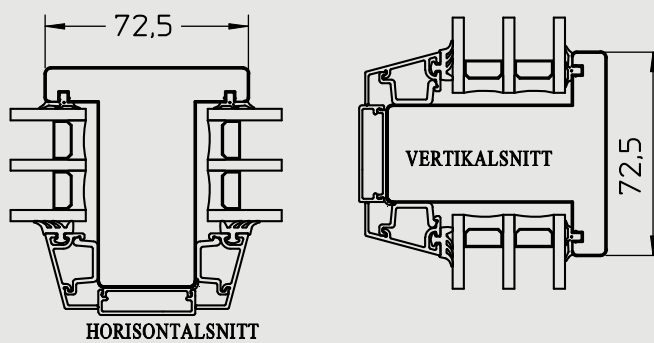

UTSIDA

- ❗ Storlekar anges i moduler. 1 modul (M) = 100 mm.
- ❗ Modulstorleken inkluderar 15 mm drevmån på bredd och höjd. Exempel: storlek 5/10 M ger karmytterbredd 485 mm och karmytterhöjd 985 mm.

INSIDA

SNITTRITNINGAR SKALA 1:2

RÄTT TILL KONSTRUKTIONSFÖRÄNDRINGAR FÖRBEHÅLLES

SNITTRITNINGAR SKALA 1:2

RÄTT TILL KONSTRUKTIONSFÖRÄNDRINGAR FÖRBEHÅLLES

SNITTRITNINGAR SKALA 1:2

RÄTT TILL KONSTRUKTIONSFÖRÄNDRINGAR FÖRBEHÅLLES