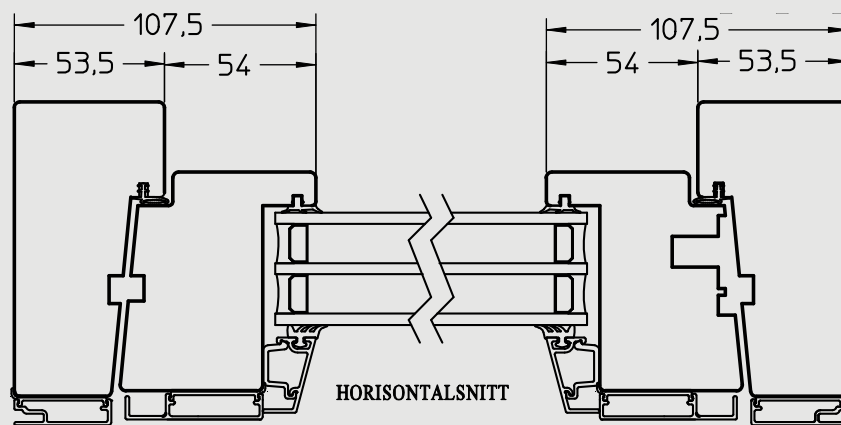

UTSIDA

- ❗ Storlekar anges i moduler. 1 modul (M) = 100 mm.
- ❗ Modulstorleken inkluderar 15 mm drevmån på bredd och höjd. Exempel: storlek 5/10 M ger karmytterbredd 485 mm och karmytterhöjd 985 mm.

INSIDA

SNITTRITNINGAR SKALA 1:2

RÄTT TILL KONSTRUKTIONSFÖRÄNDRINGAR FÖRBEHÅLLES

SNITTRITNINGAR SKALA 1:2

RÄTT TILL KONSTRUKTIONSFÖRÄNDRINGAR FÖRBEHÅLLES

SNITTRITNINGAR SKALA 1:2

RÄTT TILL KONSTRUKTIONSFÖRÄNDRINGAR FÖRBEHÅLLES