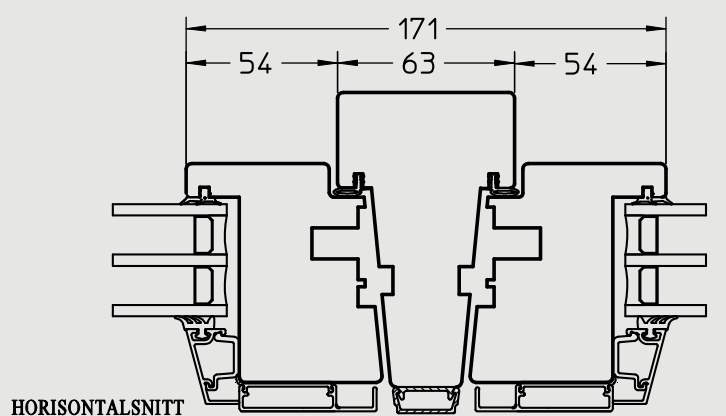

UTSIDA

- ❗ Storlekar anges i moduler. 1 modul (M) = 100 mm.
- ❗ Modulstorleken inkluderar 15 mm drevmån på bredd och höjd. Exempel: storlek 5/10 M ger karmytterbredd 485 mm och karmytterhöjd 985 mm.

INSIDA

SNITTRITNINGAR SKALA 1:2

RÄTT TILL KONSTRUKTIONSFÖRÄNDRINGAR FÖRBEHÅLLES

SNITTRITNINGAR SKALA 1:2

RÄTT TILL KONSTRUKTIONSFÖRÄNDRINGAR FÖRBEHÅLLES

SNITTRITNINGAR SKALA 1:2

RÄTT TILL KONSTRUKTIONSFÖRÄNDRINGAR FÖRBEHÅLLES